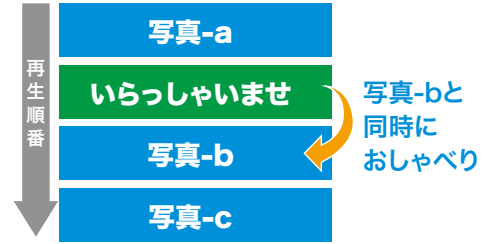

# テキストデータを「おしゃべり」するサイネージ。 OTOMO Talk

OTOMO Talkはデジタルサイネージに「おしゃべり」をプラスしたものです。  
 プレイリストに、おしゃべりさせたい文言のテキストファイルを登録。  
 登録した文言が、音声として再生されます。  
 音声合成にありがちな、棒読みではなく、抑揚や感情表現を再現可能。  
 お客様に対して「画像」と「声」でアピールできます。