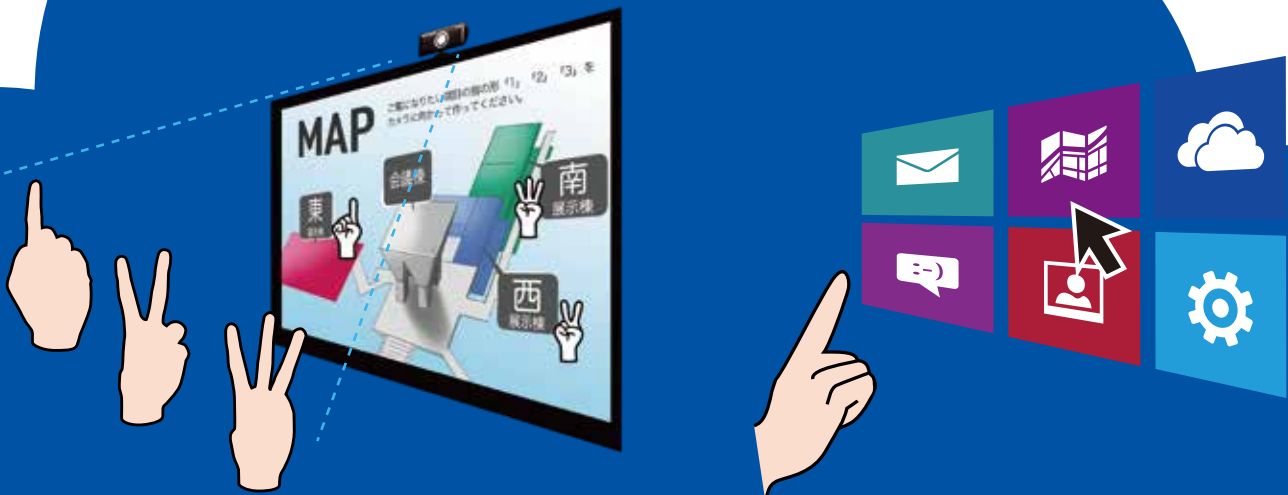

非接触型タッチサイネージ OTOMO Motion Cloud

レンタルデジタルサイネージ「OTOMO」から、非接触でサイネージコンテンツのカーソルを動かしたり、ボタンを押すなどといった操作が可能な「OTOMO Motion Cloud」が登場。

- ✓ 高価なタッチパネルは不要。普通のディスプレイで操作できます。
- ✓ 非接触なので、こまめな消毒なども不要。
- ✓ 簡単にタッチコンテンツを作成できる専用ソフトウェアも付属。

手の形「1」「2」「3」を読み取って、該当するプレイリストへ移動できます。

※コンテンツのエリア設定などは付属のソフトウェアで簡単に作成できます。

WEB コンテンツを表示させて、手の動きでマウス移動、クリックといった操作も可能です。

OTOMOとは？

日本全国 3,300 カ所以上の導入実績を誇る、デジタルサイネージシステムです。

シンプルな設計となっており、必要な機能は満たしながら、とても使いやすい操作性を実現。サイネージを初めて導入される方から、既に運用されている方まで、全てのお客様に満足して頂けるシステムとなっています。