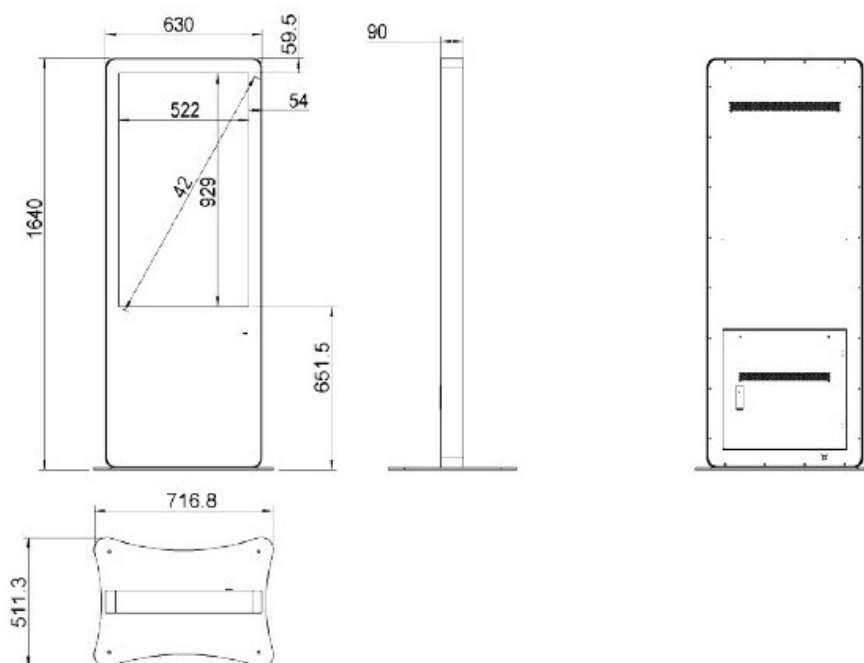

## 技術仕様

画面サイズ	43型
有効表示領域	529×941mm
表示画素数	1920×1080 16:9ワイド
輝度	1500cd/m <sup>2</sup>
対応メモリ機器	SD、USB2.0
動画データ	コンテナ：MP4、AVI、MPEG、MOV、MKV 動画コーデック：MPEG-1、MPEG-2、AVI(3.11)、XVID、H.264 音声コーデック：MPEG-1 Layers I、II、III2.0、MPEG-4 AAC-LC 5.1/HE-AAC 5.1/BSAC 2.0、WAV、24-bit linear PCM 7.1
静止画データ	BMP、JPEG、PNG、GIF
OSD言語	日本語、英語、中国語
防水・防塵性能	IP55相当
再生方法	自動（写真・動画混在再生）
オーディオ出力	内蔵スピーカー
映像入力	HDMI×1
電源	AC100～240V
最大消費電力	200W
動作可能周囲温度	0～50度
本体寸法（土台含む）	720.9(幅)×1640(高)×516.8(奥)mm
土台寸法	720.9(幅)×10(高)×516.8(奥)mm
重量（土台含む）	73kg

## ■ 寸法図

単位 mm