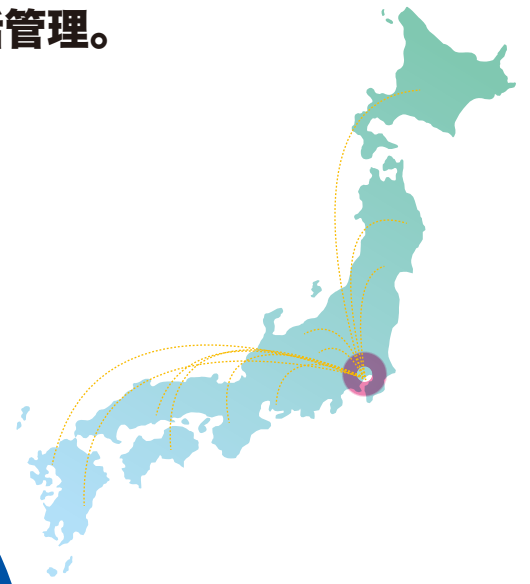

遠隔地にある OTOMO を一括管理。 OTOMO Cloud

OTOMO Cloudは、遠隔地にある、複数台のOTOMOを一括コントロール。
配信コンテンツ、スケジュールなどを、1台のPCで全て設定することが可能です。